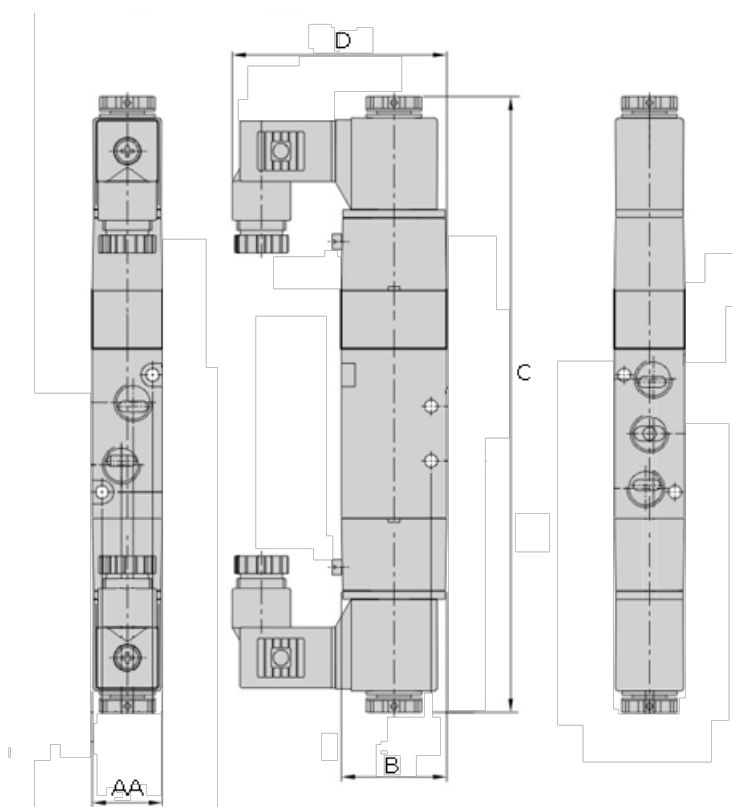

Varenummer: 584V330E10BG
Beskrivelse: Magnetventil, type 4V330E10BG
port 3/8" 5/3 - afluftet midt, DC24V

Mål

AA	= 27
B	= 40
C	= 209.0
d	= 69.2
Port forsyning og udblæsning	= G 1/4"
Port udgang	= G 3/8"
Spænding	= 24 VDC